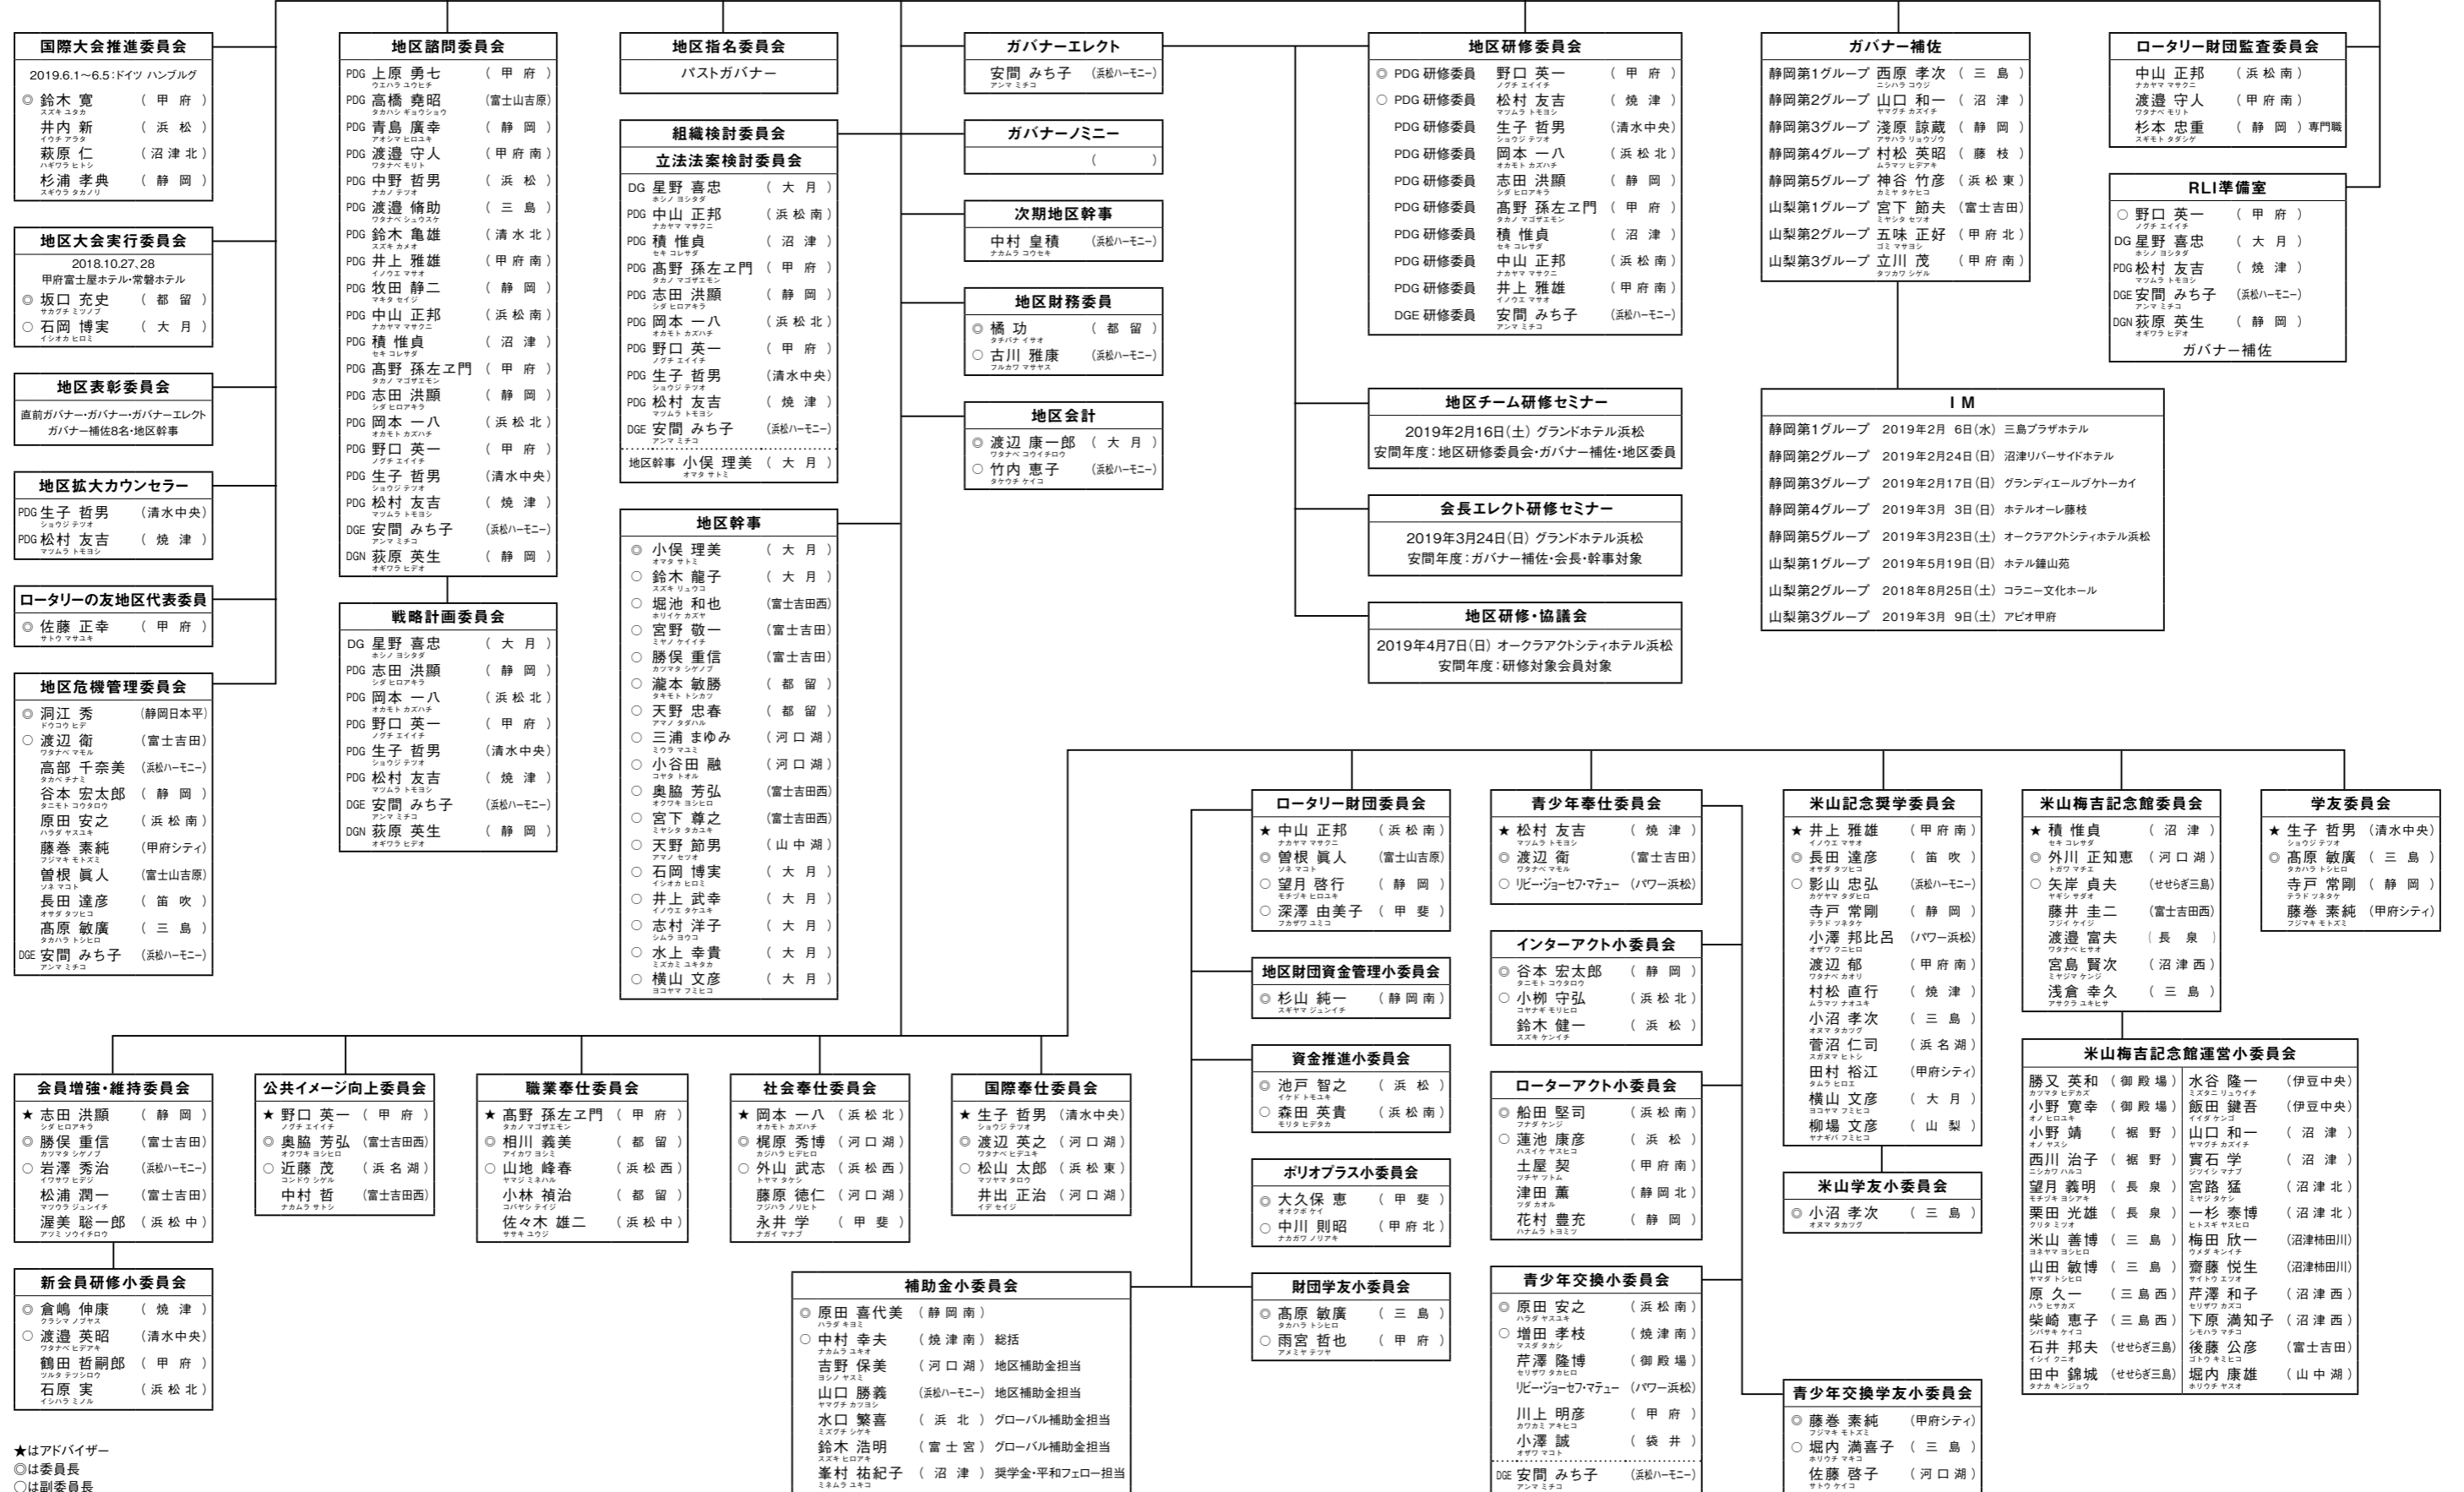

2018-19年度 国際ロータリー
第2620地区 組織図

地区ガバナー 星野 喜忠 (大月)

RI会長 バリー・ラシン (イスタンブール)
RI理事 石黒 慶一 (鶴岡西)
RI理事 三木 明 (姫路)

RI研修リーダー 高野 孫左工門 (甲府)
第2ノーン恒久基金/大口寄付アドバイザー 野口 英一 (甲府)
RI規定審議会代表議員 高野 孫左工門 (甲府)
ロータリー米山記念奨学会理事 井上 雅雄 (甲府南)

ロータリー米山記念奨学会評議員 積 惟貞 (沼津)
ロータリー米山記念奨学会広報委員会委員 高野 孫左工門 (甲府)
日本のロータリー100周年委員会/ボランティア特別委員会委員 志田 洪願 (静岡)
ロータリー米山記念奨学会理事 井上 雅雄 (甲府南)

★はアドバイザー
◎は委員長
○は副委員長